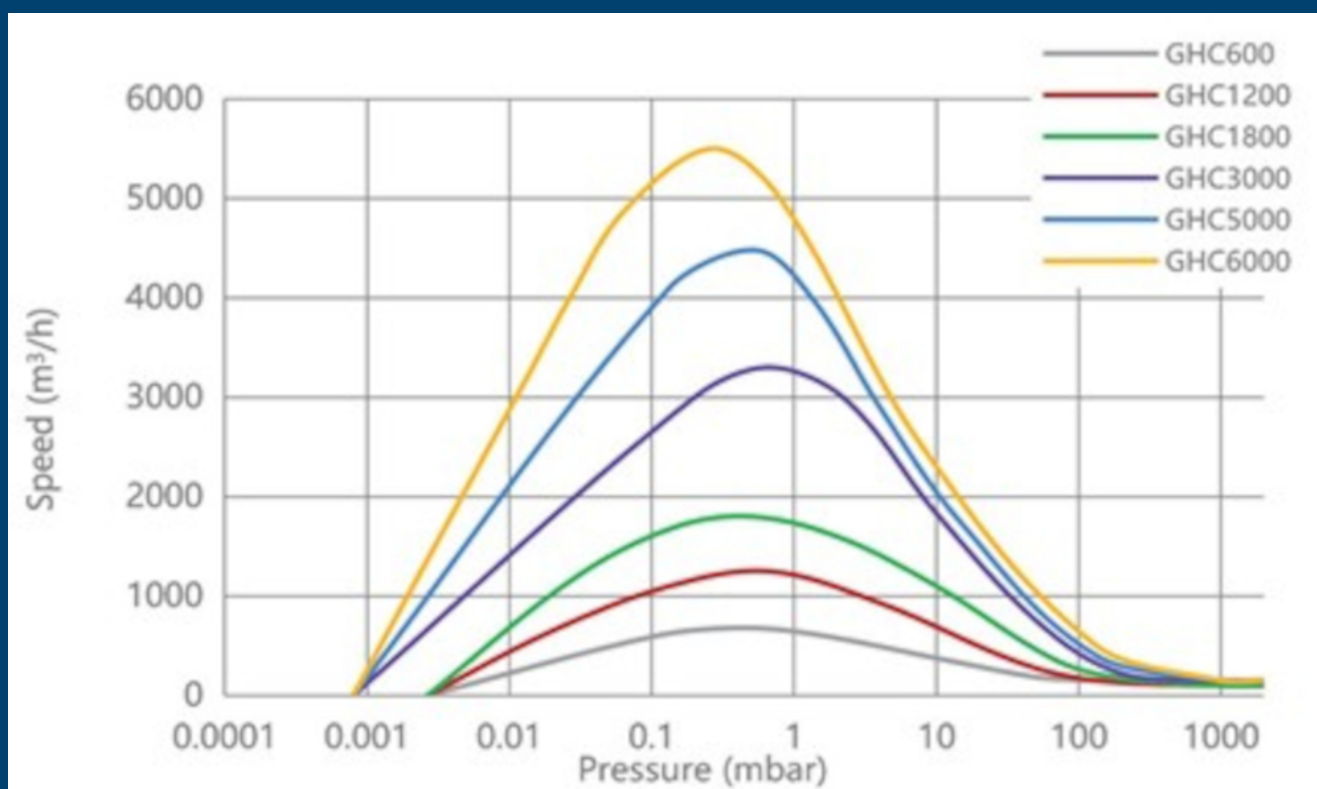

Кривые откачки насосов серии GHC

vacuum.ru

info@vacuum.ru

+7 (495) 139-65-69

г. Москва, Зеленоград

 vacuum.ru